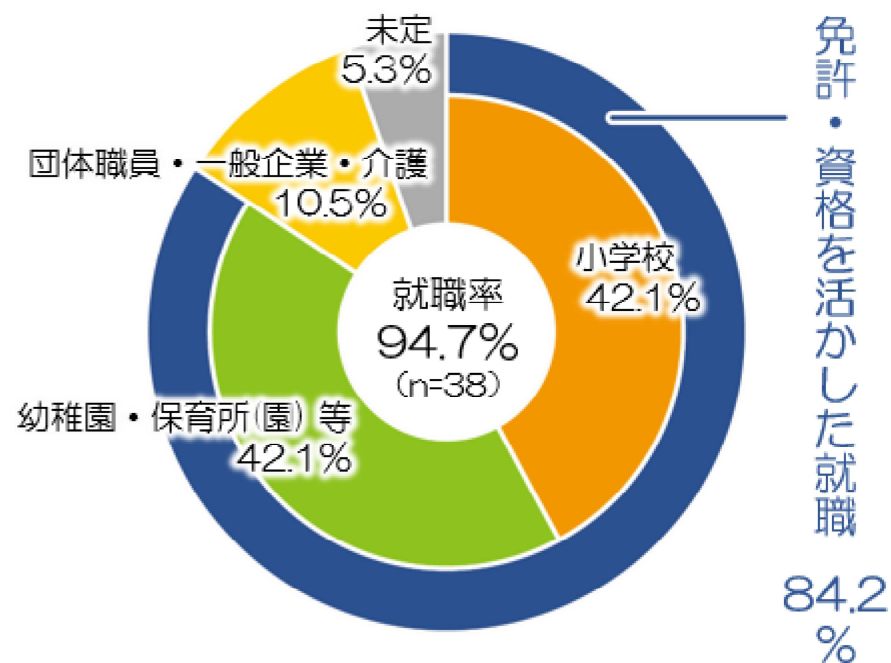

健康栄養学科

秋田県・岩手県・宮城県・山形県
20.7%

こども発達学科

秋田県・岩手県
5.6%

北海道
2.8%