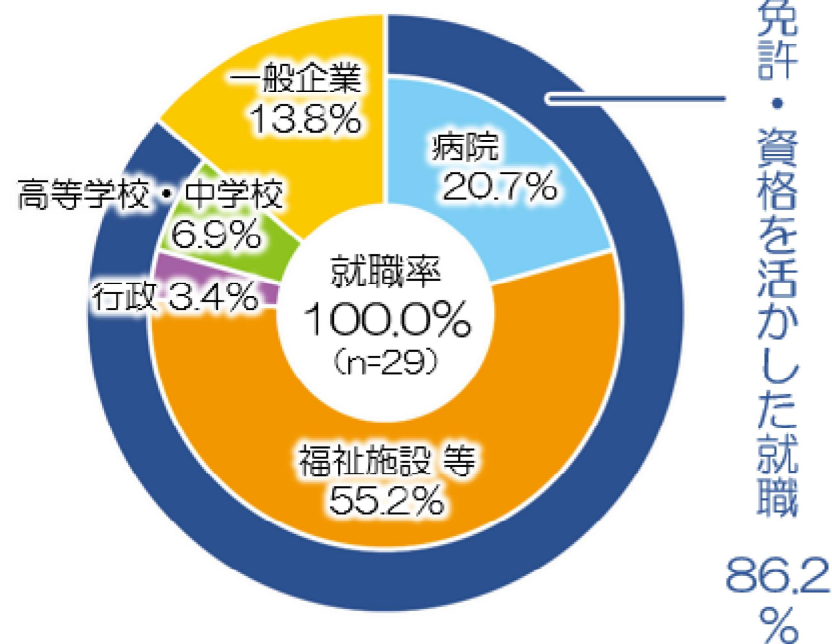

健康栄養学科

秋田県・岩手県・宮城県・山形県
20.7%

こども発達学科

秋田県・岩手県
5.6%

北海道
2.8%